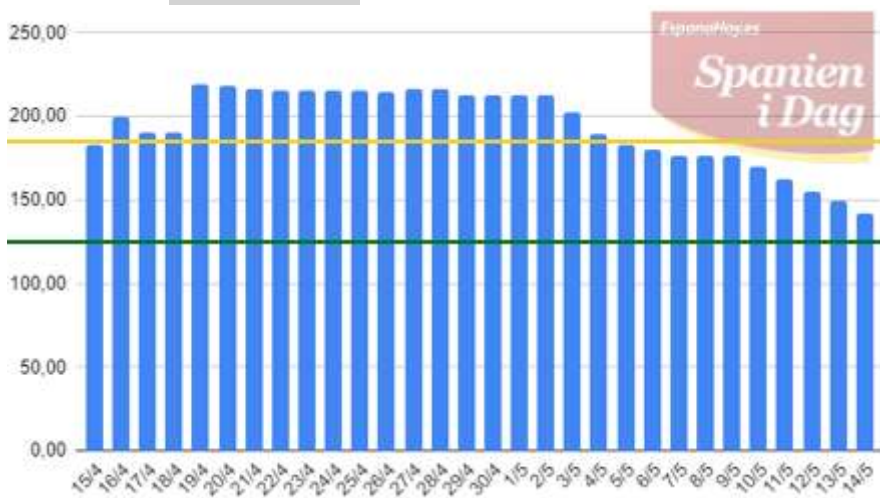

Madrid **ORANGE**

Også i Madrid har vi indsat den gule linje for Region Hovedstaden på grund af sammenligneligheden