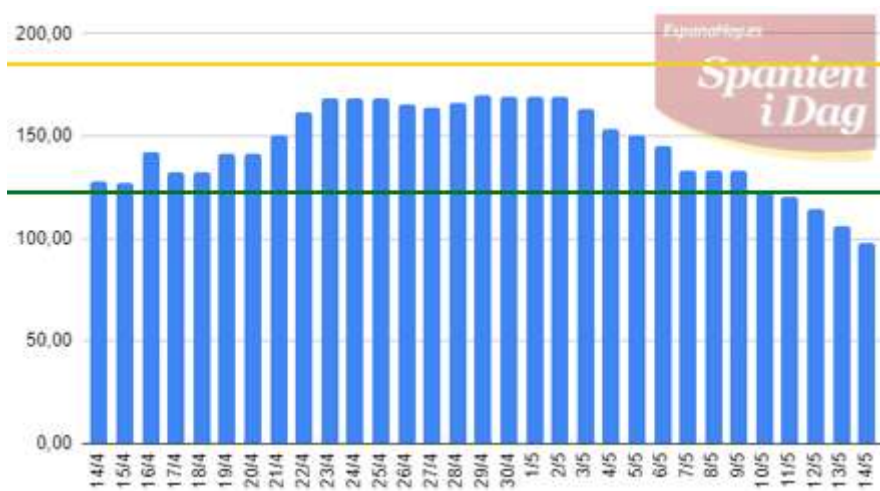

Vi har også indsat incidensen på 183,80 for Region Hovedstaden med gul linje, da begge steder har storbykarakter (Barcelona)