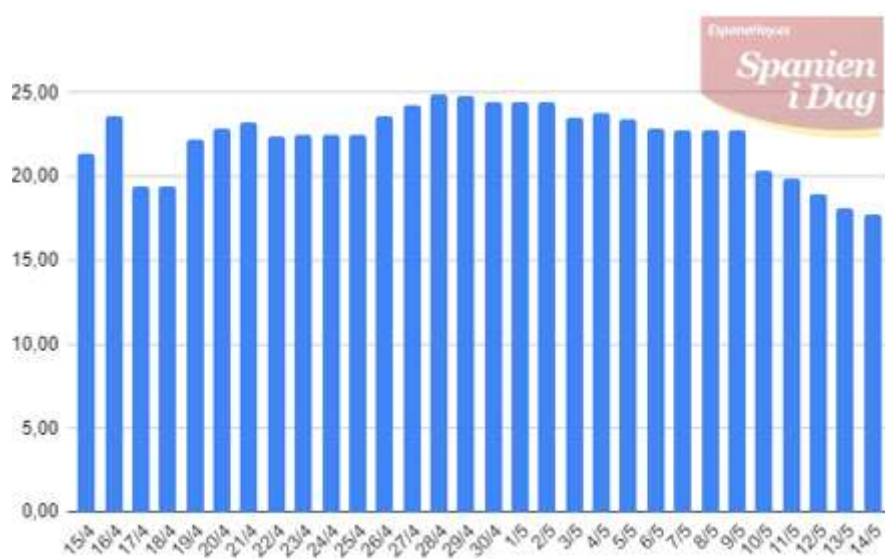

Valencia er regionen blandt de syv med den laveste incidens og ligger ligeledes mere end tre gange så lavt som enhver dansk region