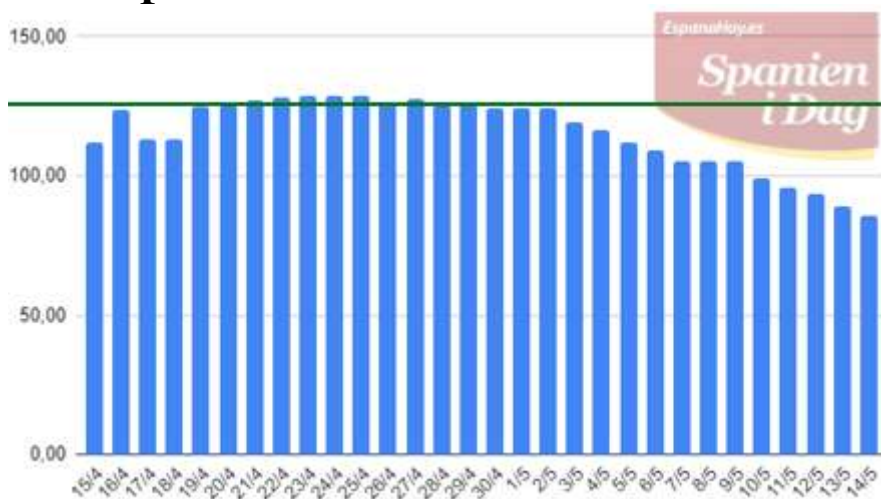

Hele Spanien

Gennemsnittet for hele Spanien ligger nu betydeligt under det danske gennemsnit

Se flere nyheder i temaet