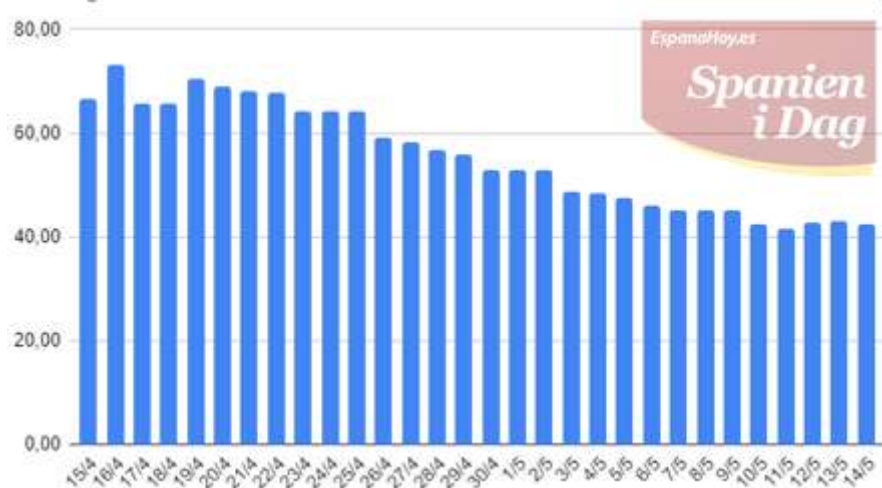

De Kanariske Øer **GUL**

Også her er incidensen betydeligt under det danske niveau

Catalonien **ORANGE**