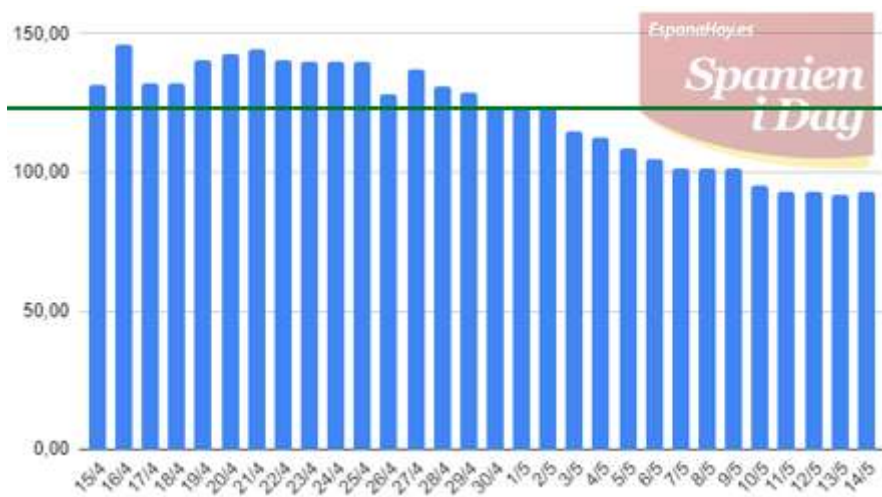

Incidens ligger under det danske middeltal på 121,80