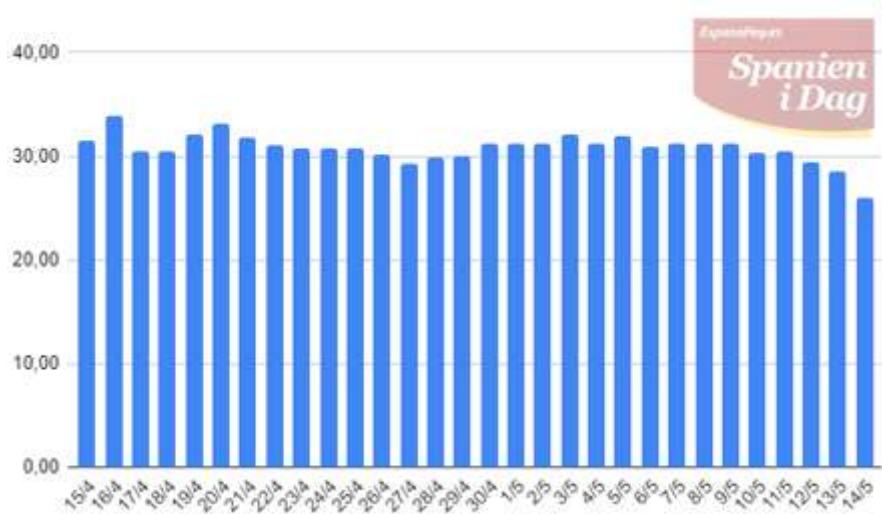

Balearerne **GUL**

Ligger så langt under det danske middeltal, at der slet ikke er plads til den grønne linje i grafikken