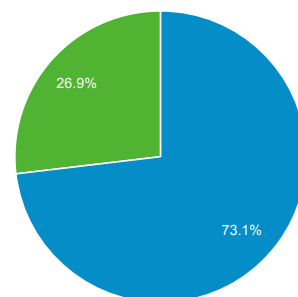

Sesiones
116.096

Usuarios
37.349

Número de páginas vistas
405.376

Páginas/sesión
3,49

Duración media de la sesión
00:03:34

Porcentaje de rebote
34,54 %

% de nuevas sesiones
26,87 %

Returning Visitor New Visitor