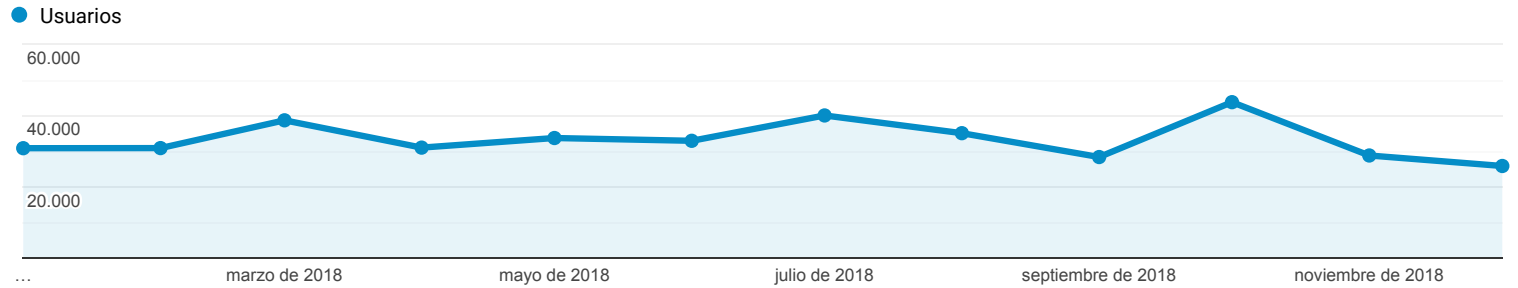

Visión general de la audiencia

Todos los usuarios
 100,00 % Usuarios

1 ene. 2018 - 31 dic. 2018

Visión general

Usuarios 306.227	Usuarios nuevos 295.922	Sesiones 906.683
Número de sesiones por usuario 2,96	Número de visitas a páginas 2.319.338	Páginas/sesión 2,56
Duración media de la sesión 00:02:20	Porcentaje de rebote 52,70 %	

■ New Visitor ■ Returning Visitor

Idioma	Usuarios	% Usuarios
1. da-dk	227.970	73,65 %
2. da	36.952	11,94 %
3. en-us	17.648	5,70 %
4. nb-no	10.913	3,53 %
5. sv-se	3.998	1,29 %
6. en-gb	3.794	1,23 %
7. es-es	2.438	0,79 %
8. nb	991	0,32 %
9. es	585	0,19 %
10. sv	500	0,16 %