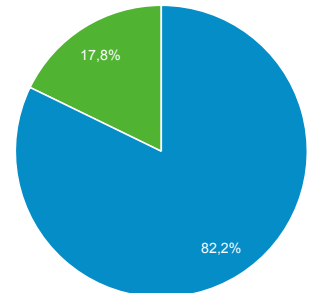

Visión general de la audiencia

Todos los usuarios
 100,00 % Usuarios

1 ene. 2018 - 31 dic. 2018

Visión general

Usuarios 306.227	Usuarios nuevos 295.922	Sesiones 906.683
Número de sesiones por usuario 2,96	Número de visitas a páginas 2.319.338	Páginas/sesión 2,56
Duración media de la sesión 00:02:20	Porcentaje de rebote 52,70 %	

■ New Visitor ■ Returning Visitor

Idioma	Usuarios	% Usuarios
1. da-dk	227.970	73,65 %
2. da	36.952	11,94 %
3. en-us	17.648	5,70 %
4. nb-no	10.913	3,53 %
5. sv-se	3.998	1,29 %
6. en-gb	3.794	1,23 %
7. es-es	2.438	0,79 %
8. nb	991	0,32 %
9. es	585	0,19 %
10. sv	500	0,16 %